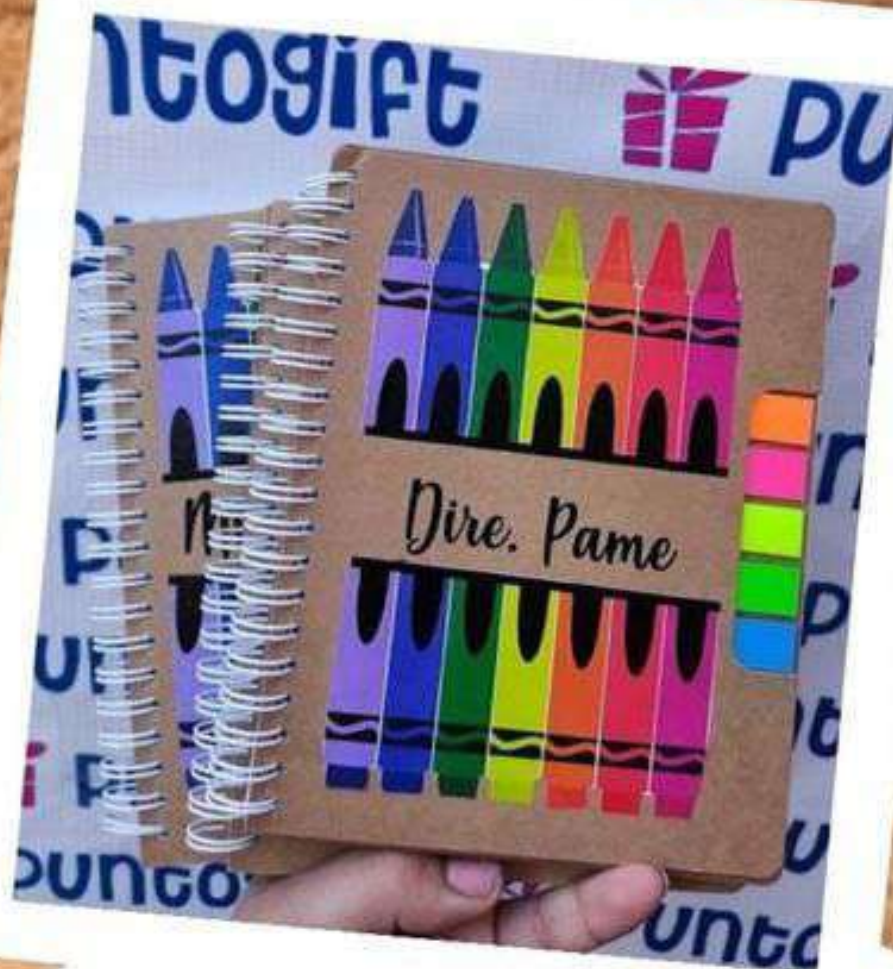

CARPETA DE NOTAS

CARPETA DE KRAFT PARA NOTAS,
CON HOJAS DE LIBRETA
APARTADO DE DOCUMENTOS Y
BLOCK DE POST IT
INCLUYE TAMBIEN PLUMA

PREVENTA \$150.00
PRECIO NORMAL \$200.00

BLOCK NOTAS

BLOK DE NOTAS PORTATIL CON
CLIP DE SEGURIDAD, APARTADO
DE
HOJAS BLANCAS, POST IT Y
PLUMA
PERSONALIZA SU PORTADA
PREVENTA \$85.00
PRECIO NORMAL \$100.00

LIBRETA

LIBRETA DE KRAF CON PORTADA
PERSONALIZADA Y
IDENTIFICADORES DE TEXTO

PREVENTA \$120.00
PRECIO NORMAL \$160.00

ORGANIZADOR

ORGANIZADOR DE MATERIALES
PERSONALIZADO DE DOBLE CAPA
CON LLAVERO Y ZIPPER.
DIFERENTES APARTADOS PARA LIBRETAS,
CARPETAS, IPAD Y ESTUCHES, CON Y SIN
ZIPPER Y DE DIFERENTES TAMAÑOS.